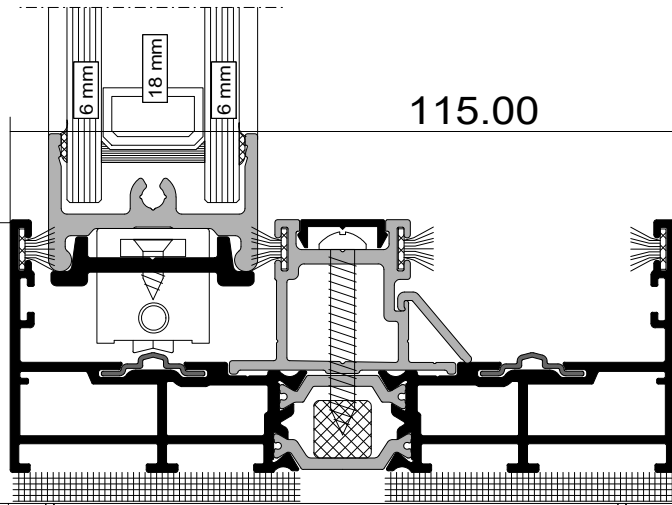

50mm MAX FFH

145.00