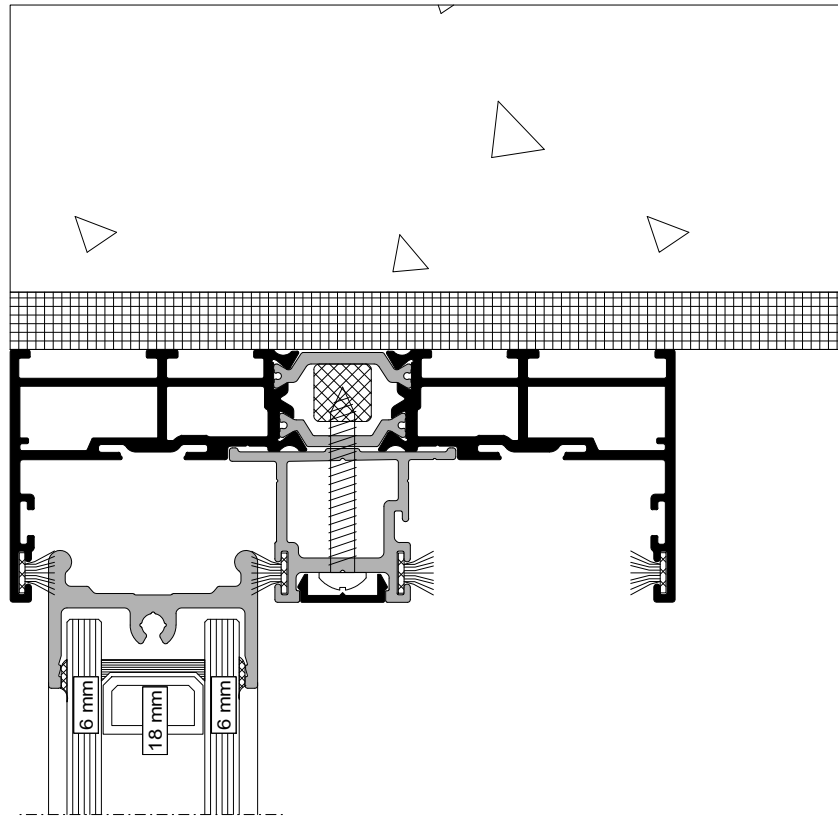

50mm MAX FFH

145.00